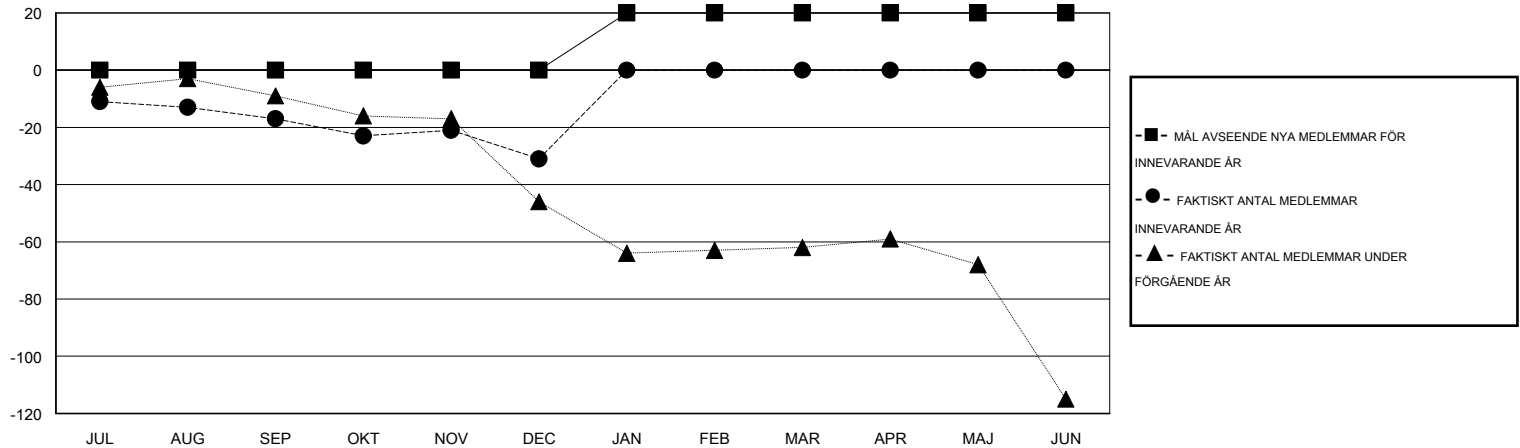

MONTHLY MEMBERSHIP PROGRESS REPORT

District 101 A

Results as of: 12/31/2014

GMT: Kenneth Persson

OMRÅDE SWEDEN

GMT KO 4

Klubbar					Medlemmar				
RESULTAT FÖR 2014-2015					RESULTAT FÖR 2014-2015				
KVARTAL	MÅL AVSEENDE NYA KLUBBAR	NYA KLUBBAR	AVFÖRDA KLUBBAR	NETTOTILLVÄX T/MINSKNING	KVARTAL	MÅL AVSEENDE NYA MEDLEMMAR	CHARTER OCH TILLAGDA NYA MEDLEMMAR	AVFÖRDA MEDLEMMAR	NETTOTILLVÄX T/MINSKNING
JUL/AUG/SEP	0	0	1	-1	JUL/AUG/SEP	0	19	36	-17
OKT/NOV/DEC	0	0	0	0	OKT/NOV/DEC	0	21	35	-14
JAN/FEB/MAR	1	0	0	0	JAN/FEB/MAR	20	0	0	0
APR/MAJ/JUN	0	0	0	0	APR/MAJ/JUN	0	0	0	0

MÅL OCH FAKTISKT ANTAL NYA KLUBBAR

MÅL OCH FAKTISKT ANTAL MEDLEMMAR

NEDLAGDA KLUBBAR: 1	19 CLUBS OF 65 TOG UPP EN ELLER FLER NYA MEDLEMMAR	KÖNSFÖRDELNING
		MAN 1,104 (78.52%)
		KVINNA 302 (21.48%)
AVFÖRDA MEDLEMMAR	KLICKA HÄR FÖR INFORMATION OM STATUS	FAMILJMEDLEMMAR 94
AVLIDNA 10		HUVUDMAN I HUSHÄLLET 47
NEDLAGD KLUBB 0		INGEN HUVUDMAN I HUSHÄLLET 47
ÖVRIGA 61		
TOTAL 71		